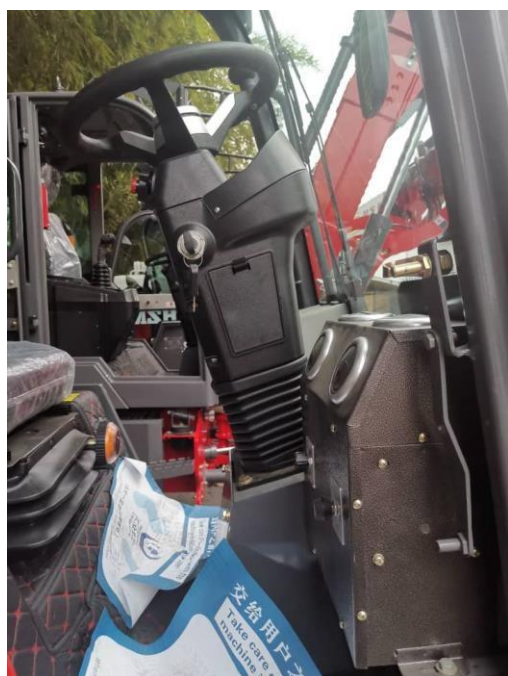

Polarprod ab

HZM-RRun 811

Som standard med extra
breda däck.

El-växel på
joystick, mm

polarprod@gmail.com 064042002, Hamngatan 30 Bregkvara

Polarprod ab

**Stort
värmepaket**

Polarprod ab

**Planerskopa
är standard**

**Vi har som standard 4 cyl, 50 hk !
Maskinen blir snabb och mkt smidig
!**

Polarprod ab

polarprod@gmail.com 064042002, Hamngatan 30 Bregkvara

Polarprod ab

Specification of HZM811 wheel loader

ITEM	SPECIFICATION
BUCKET CAPACITY (CBM)	0.5
RATED LOAD (KG)	1000
OVERALL WEIGHT (KG)	2800
STANDARD ENGINE	XINCHAI490 euro3 / 50 hk,4 cyl
RATED POWER (hp)	50
RATED SPEED (R/MIN)	2400
OPTIONAL ENGINE	CHANGCHAI490 37 hk
	Kubota euro5
L X W X H (MM)	4600 x 1550 x 2450
OPTION TIRE	31X15.5-15 / 320/55-15wide tires