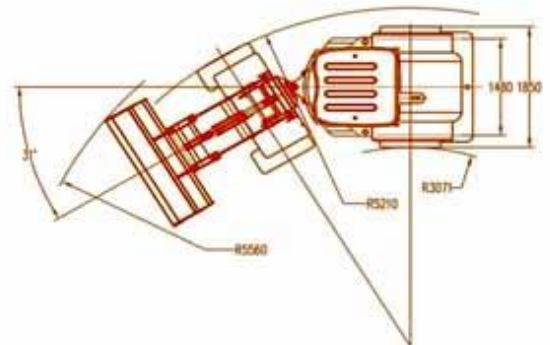

# Polarprod ab

Presenterar: ER- 416T

Absolut det bästa från fabriken NÅGONSIN

- Maskinen har allt som man kan önska sig vare sig om man skall ha en maskin till gårdsbruk eller för mer proffa-jobb
- Kraftigt uppbyggd, rejäla hydraul kolvar med väl anpassade lastararmar och anslutningar. Allt mycket väl dimensionerat. Med det även lång räckvidd för lastning på flak ,parallellföring hela vägen upp till 310 cm
- Svivel midja (Parallellänk) vilket får maskin att röra sig smidigt över ojämnheter samt sparsamt slitage på leder. Även godshanteringen utsetts för mindre rörelser. Hytten har också Klart större mått och ger en skön känsla av rymlighet.
- En rustik maskin som imponerar på alla som sett och provkört den.

## Specifikationer

rated loading (kg)	1600
overall weight (kg)	4400
rated bucket capacity (CBM)	0.73
maximum tractive force (kN)	33
maximum breakout force (kN)	28
maximum grade ability (°)	20
maximum dump height (mm)	2453
maximum dump reach (mm)	891
overall dimension (LxWxH) (mm)	5267*1850*2535
minimum turning radius (outside of wheels) mm	4451
torque converter	265
gearbox mode	Power shift normally engaged straight gear
gear shift	Electric, 2forward shift 2 reverse shift
<b>Engine</b>	Eget val