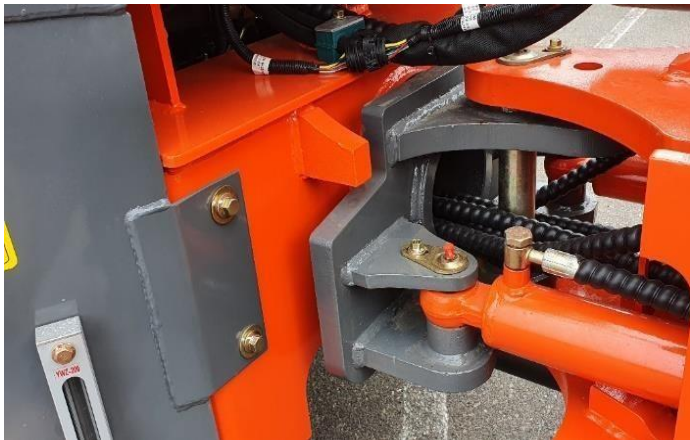

# Polarprod ab

Presenterar: ER- 416T

Absolut det bästa från fabriken NÅGONSIN

- Maskinen har allt som man kan önska sig vare sig om man skall ha en maskin till gårdsbruk eller för mer proffa-jobb
- Kraftigt uppbyggd, rejäla hydraul kolvar med väl anpassade lastararmar och anslutningar. Allt mycket väl dimensionerat. Med det även lång räckvidd för lastning på flak ,parallellföring hela vägen upp till 310 cm
- Svivel midja (Parallellänk) vilket får maskin att röra sig smidigt över ojämnheter samt sparsamt slitage på leder. Även godshanteringen utsetts för mindre rörelser. Hytten har också Klart större mått och ger en skön känsla av rymlighet.
- En rustik maskin som imponerar på alla som sett och provkört den.

Hytt som är frikostig med utrymme samt en ny typ av stol som ger en mycket bekväm körkänsla. Förbättrad hytt upphängning samt svivel midjan skapar tillsammans körglädje och komfort.  
(OBS, dieselvärmare kan erhållas för 4500kr + moms)

Kraftiga hydraulcylindrar

Lastardämpare är Standard

EL-ventil för redaskpsfäte

Motorutrymme från sidan med ett av batterierna

Lucka för åtkomst av hyttens detaljer, torkare mm

Maskinen är även utrustad med Drag samt fäst punkter

Midjan, svivel-länkad

Motorutrymmet från sidan med ett av batterierna

Backkamera, Elektrisk Joystick

Ljuddämparen