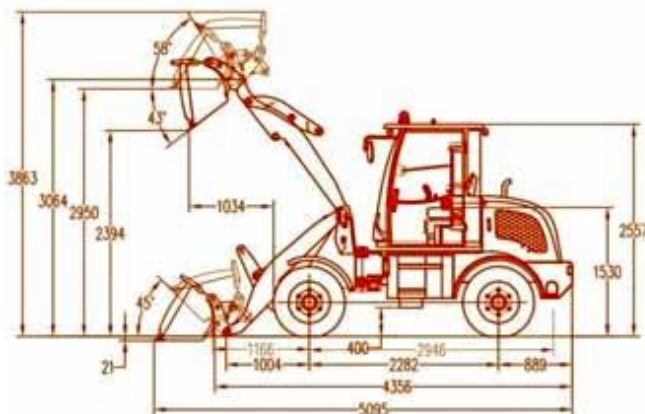

# Polarprod ab

Presenterar: ER- 416T

Absolut det bästa från fabriken NÅGONSIN

- Maskinen har allt som man kan önska sig vare sig om man skall ha en maskin till gårdsbruk eller för mer proffa-jobb
- Kraftigt uppbyggd, rejäla hydraul kolvar med väl anpassade lastararmar och anslutningar. Allt mycket väl dimensionerat. Med det även lång räckvidd för lastning på flak ,parallellföring hela vägen upp till 310 cm
- Svivel midja (Parallellänk) vilket får maskin att röra sig smidigt över ojämnheter samt sparsamt slitage på leder. Även godshanteringen utsetts för mindre rörelser. Hytten har också Klart större mått och ger en skön känsla av rymlighet.
- En rustik maskin som imponerar på alla som sett och provkört den.

## Specifikationer

rated loading (kg)	1600
overall weight (kg)	4400
rated bucket capacity (CBM)	0.73
maximum tractive force (kN)	33
maximum breakout force (kN)	28
maximum grade ability (°)	20
maximum dump height (mm)	2453
maximum dump reach (mm)	891
overall dimension (LxWxH) (mm)	5267*1850*2535
minimum turning radius (outside of wheels) mm	4451
torque converter	265
gearbox mode	Power shift normally engaged straight gear
gear shift	Electric, 2forward shift 2 reverse shift
<b>Engine</b>	Eget val